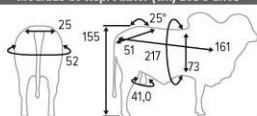

GENERO

GENERO DA CAPITAL

Guzerá

- Destaque do Centro de Performance CRV Lagoa 2008, com Índice CP de 10,27 pontos
- Filho direto do Mago em vaca Estilete, é safra 2007 do CP, representando o progresso genético à pronta entrega
- Teve mais 1 desvio-padrão acima para peso, GMD, precocidade e musculabilidade com excepcional tipo
- Touro jovem, de forte estrutura de carcaça moderna aliado a padrão racial. É Top 5% para IQG (1,68) nas suas primeiras avaliações na Embrapa/ABCZ 10

Centro de Performance CRV Lagoa 2008		Apresentação Gráfica					
ÍNDICE CP	10,27	-3	-2	-1	1	2	3
Característica	DEP						
PESO	9,41						
GMD	0,05						
PE	-0,15						
AOL	-0,78						
EGS	0,13						
MARM	0,07						
Conf	0,23						
Prec	0,34						
Musc	0,36						
Umb	-0,14						
Temp	0,03						
Tipo	0,54						
DADOS FINAIS	PESO:	P.E.:	DATA NASC.:				
	481 kg	28 cm	27/ 8/07				

Medidas do Reprodutor (cm) aos 3 anos

Progenie

Posterior

3001

GENERO DA CAPITAL

Reg.: CPTL 14
 Nasc.: 27/8/07
 Peso: 630 kg aos 20 meses
 Criador: Adriano Varela Galvão e Cond.
 Prop.: Adriano V. Galvão/
 Cond. e José Francisco Murcia