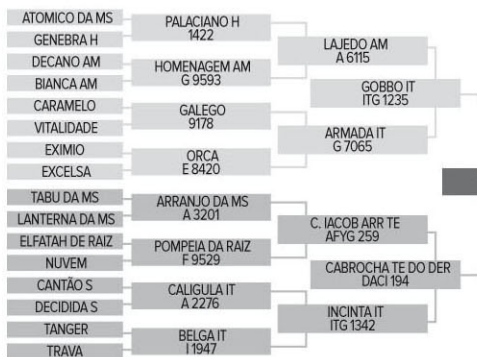

FONDARE

FONDARE FIV DO DER

Guzerá

- 1º melhor Índice no Centro de Performance CRV Lagoa 2007 no Guzerá, com 13,21 pontos
- Pedigree consagrado nas avaliações genéticas, é filho de Gobbo IT
- Touro de alto frame com destaque para precocidade sexual
- Com 14 filhos avaliados na ANCP/11, é Top 1% de MGT (15,16)
- Da safra 2006, representa o progresso genético da seleção Ramenzoni

Centro de Performance CRV Lagoa 2007		Apresentação Gráfica					
		-3	-2	-1	1	2	3
ÍNDICE CP	13,21	[Bar chart showing index 13.21]					
Caract.	DEP						
PESO	0,13						
GMD	0,10						
PE	2,54						
AOL	2,73						
EGS	0,64						
MARM	0,40						
Conf	0,82						
Prec	0,69						
Musc	1,44						
Umb	0,49						
Temp	-0,44						
Tipo	-0,10						
DADOS FINAIS		PESO:	C.E.:	DATA NASC.:			
		514 kg	34 cm	07/10/06			