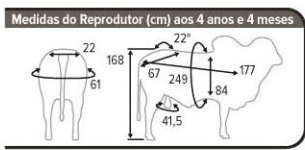

FONDARE

FONDARE FIV DO DER

Guzerá

- 1º melhor Índice no Centro de Performance CRV Lagoa 2007 no Guzerá, com 13,21 pontos
- Pedigree consagrado nas avaliações genéticas, é filho de Gobbo IT
- Touro de alto frame com destaque para precocidade sexual
- Com 14 filhos avaliados na ANCP/11, é Top 1% de MGT (15,16)
- Da safra 2006, representa o progresso genético da seleção Ramenzoni

Centro de Performance CRV Lagoa 2007		Apresentação Gráfica					
		-3	-2	-1	1	2	3
ÍNDICE CP	13,21	[Bar chart showing index 13.21]					
Caract.	DEP						
PESO	0,13						
GMD	0,10						
PE	2,54						
AOL	2,73						
EGS	0,64						
MARM	0,40						
Conf	0,82						
Prec	0,69						
Musc	1,44						
Umb	0,49						
Temp	-0,44						
Tipo	-0,10						
DADOS FINAIS		PESO:	C.E.:	DATA NASC.:			
		514 kg	34 cm	07/10/06			

FONDARE FIV DO DER

Reg.: DACI 1144
 Nasc.: 7/10/06
 Peso: 1.216 kg aos 4 anos e 4 meses
 Criador: Dante Emílio Ramenzoni
 Prop.: Dante E. Ramenzoni e Outro