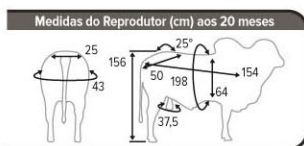

# CHAPECÓ

CHAPECÓ R

Guzerá

- Destaque no Centro de Performance CRV Lagoa 2007 pelo equilíbrio apresentado nas 12 características avaliadas ✓
- Líder para marmoreio e ganho médio diário (GMD), com ganho de 1.509 g/dia, o que demonstra uma extraordinária conversão alimentar
- Sua mãe, Beta III S (2.794 kg / 270 dias), e suas avós, Tabajara S (3.007 kg / 270d ) e Palhada S (2.806 kg / 270 dias), apresentaram lactações na Faz. Canoas ✓
- Excelente temperamento e boa caracterização racial
- Destaque para precocidade sexual: com apenas 20 meses produziu sêmen de qualidade

Centro de Performance CRV Lagoa 2007	
Apresentação Gráfica	
<b>ÍNDICE CP</b>	<b>10,77</b>
<b>Caract.</b>	<b>DEP</b>
PESO	0,04
GMD	0,14
PE	0,65
AOL	1,29
EGS	0,12
MARM	0,86
Conf	0,40
Prec	0,68
Musc	0,24
Umb	0,05
Temp	-0,43
Tipo	0,73

DADOS FINAIS			
PESO:	469 kg	C.E.:	29,5 cm
DATA NASC.:	09/09/06		

## CHAPECÓ R

Reg.: GZR 39  
 Nasc.: 9/9/06  
 Peso: 700 kg aos 22 meses  
 Criador: Renato José Pinto da Rocha  
 Prop.: Renato José Pinto da Rocha e Outro