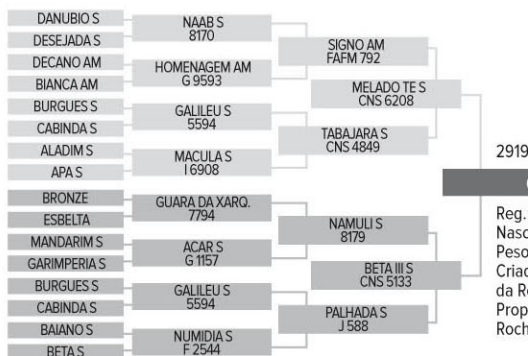

CHAPECÓ R

Reg.: GZR 39
Nasc.: 9/9/06
Peso: 700 kg aos 22 meses
Criador: Renato José Pinto da Rocha
Prop.: Renato José Pinto da Rocha e Outro